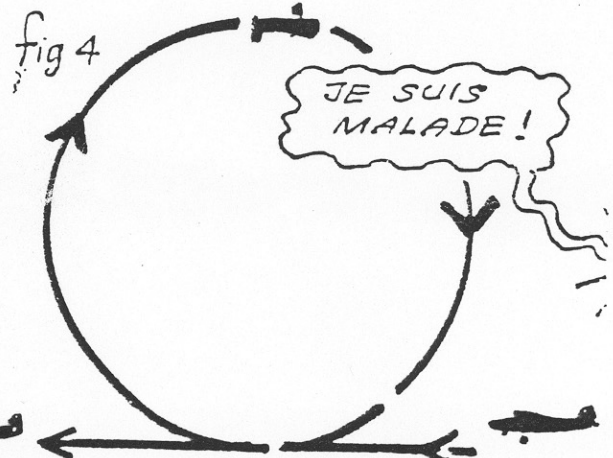

LES FIGURES DOIVENT ETRE ANNONCEES.

DECOLLAGE

BOF!

Montée régulière sur le cap pendant 5 sec.

Virage 90°

+ OU - 20 M. TERMINÉ.

QUELQU'UN A VU MON AVION?

Ligne droite contre le vent 10 sec. Départ de l'émetteur.

Huit à plat Emetteur au centre

fig 4

JE SUIS MALADE!

2 loopings à l'endroit

LA PAIX!!!

fig.5

TRIANGLE

Emetteur au centre

fig.6

180°

Renversment

Montée et

descente verticale

ATTERRISSAGE - Approche rectangulaire

Précision-Elégance

JE N'AIME PAS LES ATTERRISS... ER