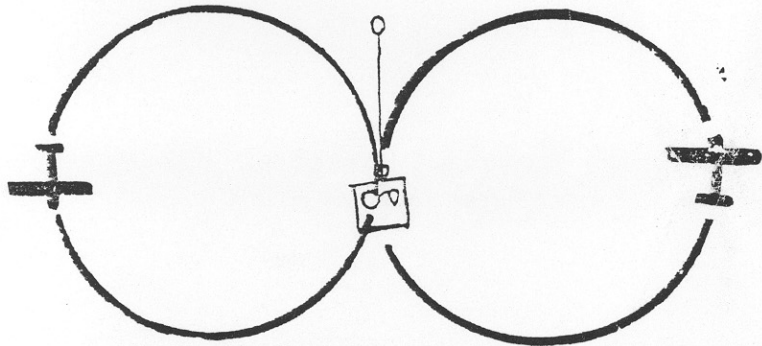

LES FIGURES DOIVENT ETRE ANNONCEES.

DECOLLAGE

BOF!

Montée régulière sur le cap pendant 5 sec.

Virage 90°

+ OU - 20 M. TERMINÉ.

QUELQU'UN A VU MON AVION?

Ligne droite contre le vent 10 sec. Départ de l'émetteur.

Huit à plat Emetteur au centre

fig 4

JE SUIS MALADE!

2 loopings à l'endroit

LA PAIX!!!

fig.5

TRIANGLE

Emetteur au centre